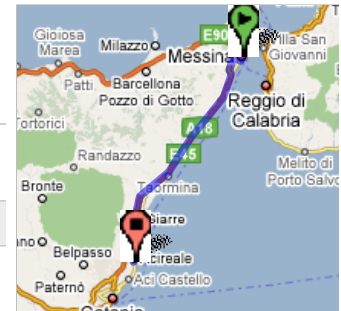

Via Santa Caterina, 51

95024 Acireale CT

Queste indicazioni stradali servono solo per pianificare il viaggio. Le condizioni stradali potrebbero differire dai risultati delle mappe a causa di costruzioni in corso, traffico o altri eventi.

Map data ©2007 Tele Atlas

Panoramica